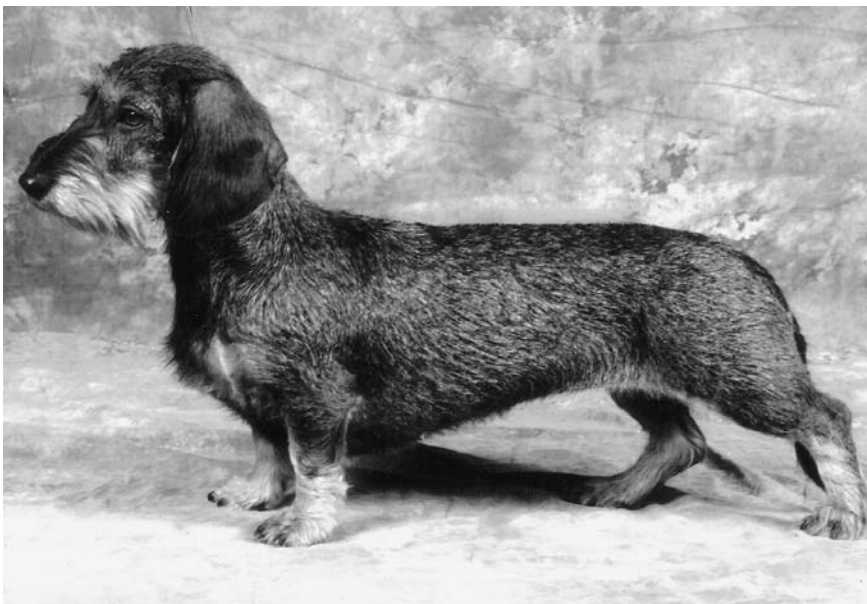

GS 2005, DtJCh 2003, DtCh VDH 2004, WUT-Ch 2005, DtCh 2005 Kobolt's Bette Midler 0203042 R, WT 14.05.2002, BhFK 95/J, BhN, BHP-G, SchwK, Sp, Sp/J, StJ, VpoSp, GTB. 54/2005, V
Z.: D. Pohle, Guben
B.: K. Kobart, Berlin