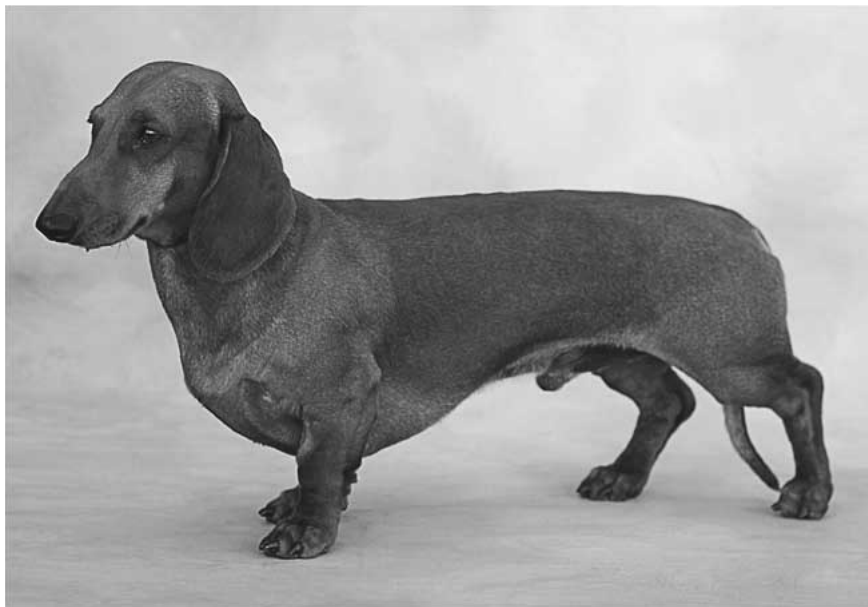

GS 2007, DuCh 2005, LS 2006, D-Ch 2007, D-Ch VDH 2007, LS 2007 Delbrüggers Cato 0400455 K, WT 29.07.2004, BHP-G, BhFK 95, BhN, IntVp, SchwK, SchwK/40, Sfk, Sp, Sp/J, StiJ, Vp/J, Wa.T., GTB. 16/2006, V, (V), KöV
Z.: ZG R.u.P. Delbrügger, Unna
B.: H. Hüffer, Münster