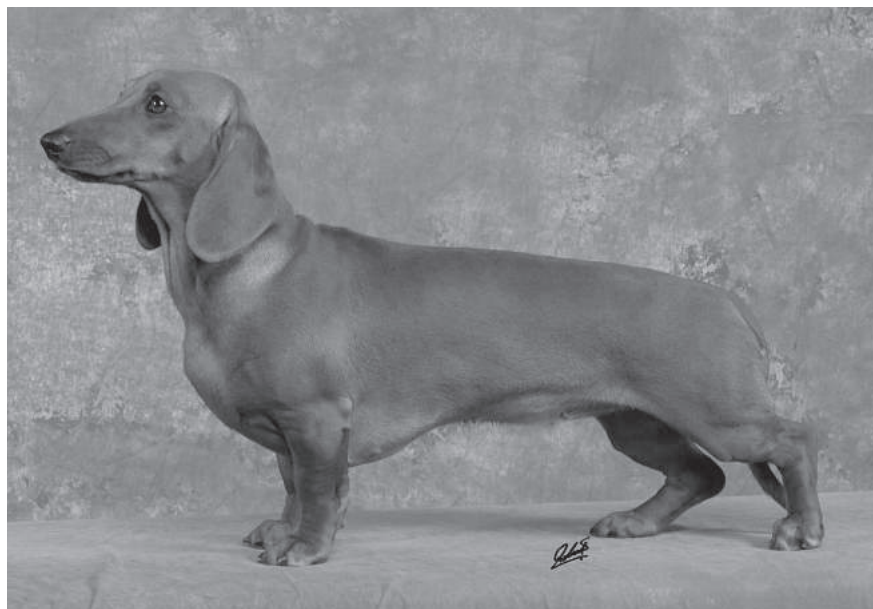

D-JCh 2009, LJS 2009, WUT-JCh 2009, CH-JCh SDC 2009 De Luxe von der roten Zohra 08T0146K, WT 22.03.2008, Sfk, V, (V)
Z.: D. Swienty, Heinsberg
B.: U. Brumm, Leverkusen